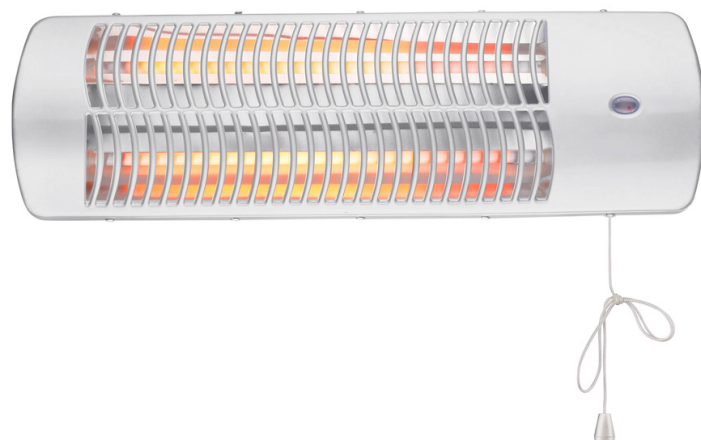

### Modelo Polar

DOBLE INTERRUPTOR/PROGRAMADOR/CONVECTOR

**Ref: 3100600**

7 elementos

3 niveles de potencia: 600/900/1500 W

Medidas: 37 x 16,5 x 66 cm

**Ref: 3100601**

9 elementos

## CALEFACTOR PANEL DE CRISTAL

El panel de cristal combina el elemento decorativo con el calor y ahorro de energía

Panel de Vidrio Templado

Termostato Ajustable

Dispositivo de Seguridad Anticalentamiento

Luz Indicadora